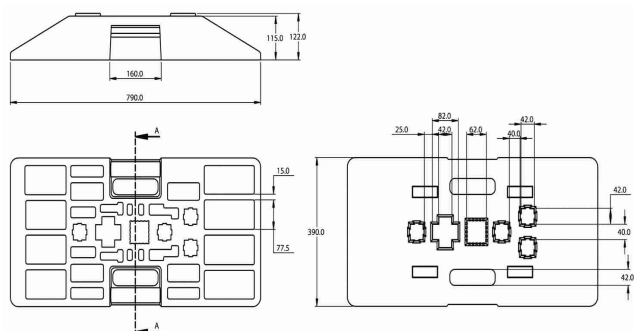

Utilidades:

Baliza diseñada para la instalación rápida de cascadas, ya sea con o sin cable, se fija con facilidad en la base de caucho Oxford Eurobase.

CARACTERÍSTICAS TÉCNICAS

Dimensiones:	133 x 18 x 60 cm
Peso:	4 Kg.
Dimensiones reflectante:	25 x 100 cm
Sistema de amarre:	60 x 60 (cuadrado)
Eje para luminaria:	40 mm Ø

Oxford Eurobase

Base versátil con taladros de 5 dimensiones distintas que permite alojar distintos modelos de postes.

- 4 □ de 40 mm
- 1 □ de 62 mm
- 1 ⊕ de 42 mm x 82 mm

Moldeada a partir de un compuesto de goma dura, las bases son fáciles de transportar gracias a sus 2 asas exteriores.

Resistentes a baja temperatura, a la sal y a los aceites industriales. Apilable.

Peso	Largo	Ancho	Alto
25 Kg	785 mm	390 mm	110 mm