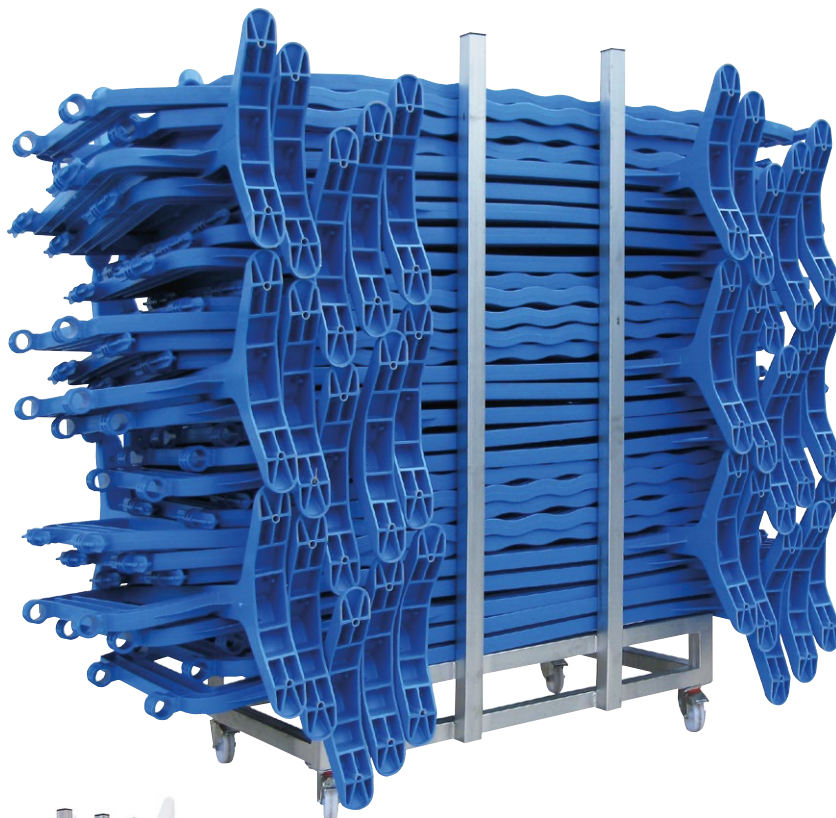

Carros para el Almacenaje MOVIT®

Carros de Transporte MOVIT®

Transporta y almacena con comodidad tus vallas MOVIT® con los nuevos carros fabricados por DENSL **hasta 30 vallas MOVIT®2000 o 40 MOVIT®1250 en un solo carro.**

Destinados a:

- Instalaciones deportivas
- Ayuntamientos
- Gestoras de Eventos
- Organismos públicos
- Puertos y Marinas

Estructura y componentes de hierro galvanizado, evitando la oxidación y corrosión que la humedad y la contaminación ambiental ocasionan. 4 ruedas de nylon con freno Ø 120.

Ref.	Valla	Características
1.01.58.20	MOVIT®2000	4 ruedas freno
1.01.56.20	MOVIT®1250	4 ruedas freno
1.01.235.20	XTENDIT 1550	4 ruedas freno

Fabricados en España por DENSL. MOVIT® es una marca registrada por DENSL.

SUREFOOT BLOC™

Nunca más necesitarás sacos terreros. Se ajusta a nuestras barreras MOVIT®2000 y Titan™. Cubierta de pie en PVC reciclado. Muy resistente, pesa 6,5 kg. Tacos antideslizantes en la parte inferior para mejorar la adherencia al terreno y asegurar su apilado. Pueden utilizarse en uno o ambos lados de los pies de las vallas. Se pueden colorear para aumentar la visibilidad o coincidir con la imagen corporativa.